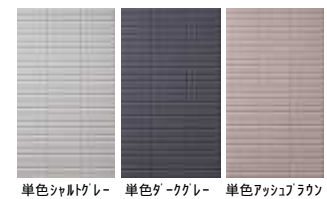

有機ガラス系人造大理石浴槽

クリアピュアホワイトクリアピュアイエロー

ベーシックな浴槽もスタイリッシュに。
アーチ浴槽。
腕をのせてくつろげるアームレスト、手でつかみやすいフランチ形状、脚も伸ばしてゆったり。ゆるやかな曲線が、スタイリッシュな印象を与えます。

クリアピュアグリーンクリアピュアローズ

ポップアップ排水栓

床

キモチ浴フロアー

フッ素系新素材材層が、水アカのこびりつきなどをブロック。落ちにくかった汚れもスポンジなどでこするだけでキレイに。

単色シャトルグレー 単色ダークグレー 単色アッシュアライク

ささっとキレイ排水口

フッ素コーティングでヌメリを簡単に落とせます。髪の毛もはがれやすく、捨てやすい。

壁柄

ミラー・収納棚

スリムミラー
ファインクリア収納棚(2段)

カウンター

ウェーブカウンター
ピュアホワイト
ダークブラウン
ライトブラック