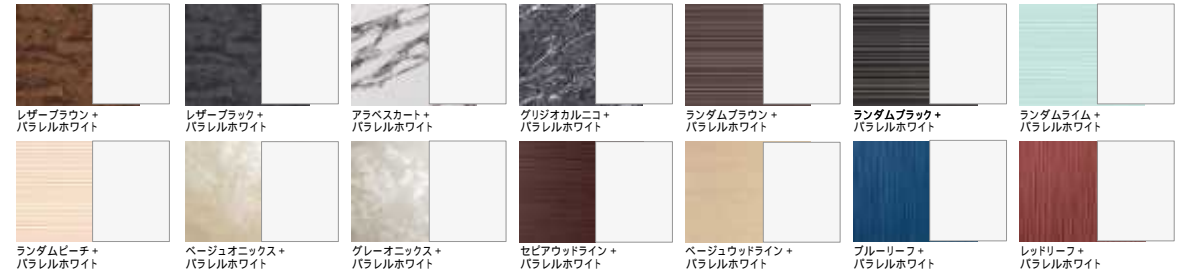

有機ガラス系人造大理石浴槽

クリアピュアホワイトクリアピュアイエロー

ベーシックな浴槽もスタイリッシュに。
アーチ浴槽。
腕をのせてくつろげるアームレスト、手でつかみやすいフランチ形状、脚も伸ばしてゆったり。ゆるやかな曲線が、スタイリッシュな印象を与えます。

クリアピュアグリーンクリアピュアローズ

ポップアップ排水栓

床

キモチ浴フロアー

フッ素系新素材材層が、水アカのこびりつきなどをブロック。落ちにくかった汚れもスポンジなどでこするだけでキレイに。

単色シャトルグレー 単色ダークグレー 単色アッシュアライク

ささっとキレイ排水口

フッ素コーティングでヌメリを簡単に落とせます。髪の毛もはがれやすく、捨てやすい。

壁柄

ミラー・収納棚

スリムミラー
ファインクリア収納棚(2段)

カウンター

ウェーブカウンター
ピュアホワイト
ダークブラウン
ライトブラック